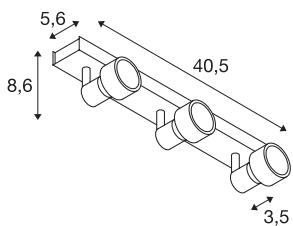

PURI 3

Wand- und Deckenleuchte, dreiflämmig, QPAR51, weiß matt, max. 150 W, mit Dekoring

Wand- und Deckenleuchte der PURI Serie bei der die je nach Version ein bis drei Leuchtenköpfe dreh- sowie schwenkbar an der Leuchten Rosette montiert sind. Die aus Aluminium gefertigte Leuchte ist durch den verbauten GU10 Sockel für Halogen- sowie LED-Leuchtmittel geeignet. Für Leuchtmittel mit 5cm Durchmesser befindet sich ein Dekoring zum aufsetzen auf das Leuchtmittel im Lieferumfang. Der elektrische Anschluss der in mehreren Farbversionen verfügbaren Leuchte erfolgt direkt an 230V Netzspannung.

TECHNISCHE DATEN

Art. Nr.:	147381
Fassung	GU10
Leuchtmittel	QPAR51
Anzahl Fassungen	3
Leuchtmittel inklusive	Ja
Primäre Nennspannung	220-240V ~50/60Hz mA/V
Schwenkbereich	85 °
Horizontaler Drehbereich	350 °
Länge	40.5 cm
Breite	5.6 cm
Höhe	8.6 cm
Nettogewicht	0.968 kg
Bruttogewicht	1.094 kg
IP Code	IP 20
Schutzklasse	I
Montage	Aufbau
Montagedetails	Decke,Wand
Wattage	50 W
Farbe	weiß
BIG WHITE Seite	349