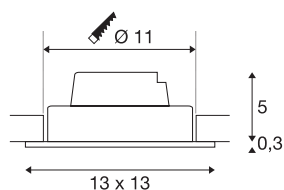

## NEW TRIA 110

**Einbauleuchte, einflammig, LED, 2700K, eckig, schwarz, 38°, 16W, inkl. Treiber, Clipfedern**

Das NEW TRIA 1 SET besteht durch seine Einfachheit und Effektivität. Verfügbar in schwarz, weiß oder aluminium gebürstet ist es in runder bzw. quadratischer Form sowohl einflammig als auch mehrflammig erhältlich. Durch die Bestückung mit einer leistungsstarken, warmweißen COB LED in einem schwenkbaren Einsatz sowie des im Lieferumfang enthaltenen LED-Treibers kann das Set den Anforderungen der Allgemeinbeleuchtung gerecht werden. Der elektrische Anschluss erfolgt an 230V Netzspannung.

## TECHNISCHE DATEN

Art. Nr.	114240
Dreh- oder Schwenkbar	rotary bar and tiltable
IP Code	IP 20
Montage	Einbau
Montagedetails	Decke
Dimmbar	Ja
Technologie der Dimmung	Phasenanschnitt, Phasenabschnitt
Primäre Nennspannung	220-240V ~50/60Hz
Sekundär Strom / Spannung	350 mA
Schutzklasse	II
Wattage	14 W
minimale Umgebungstemperatur	-20 °C
maximale Umgebungstemperatur	35 °C
Höhe Einschaltstrom	2 A
Dauer Einschaltstrom	80 µs
Stroboskop-Effekt (SVM)	0.01
Lumen	1010 lm
Lichtfarbtemperatur	2700 Kelvin
Abstrahlwinkel	38 °
Farbe	schwarz
CRI	80
LXXBXX Daten	L70B50

## Lichtquelle

916415	
--------	---

<b>Lebensdauer</b>	30000 h
<b>Länge</b>	13 cm
<b>Breite</b>	13 cm
<b>Höhe</b>	5.3 cm
<b>Nettogewicht</b>	0.493 kg
<b>Bruttogewicht</b>	0.587 kg
<b>Ausschnittsform</b>	rund
<b>Einbautiefe</b>	6 cm
<b>Einbaudurchmesser</b>	11 cm
<b>BIG WHITE Seite</b>	366